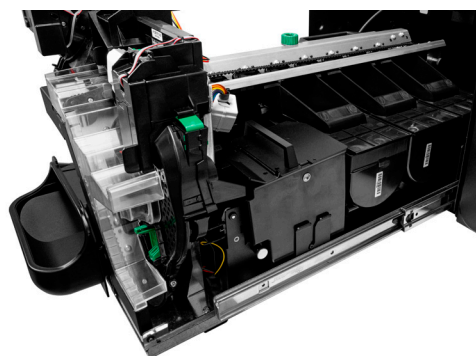

8 Hoppers

Mayor capacidad para aquellos establecimientos que no pueden renunciar a ninguna denominación de monedas.

6 Hoppers + hucha

Incrementa la capacidad de aquellas denominaciones de moneda de mayor uso en tu negocio en una hucha interior adicional.

	Módulo de monedas	Módulo de billetes
Aceptación	Granel, hasta 80 monedas mezcladas.	Unitaria.
Validación	8 Hoppers: desde 1 cent hasta 2 euros. 6 Hoppers + hucha: desde 5 cent hasta 2 euros.	Desde 5 hasta 500 euros.
Velocidad validación	3,5 monedas/seg.	1 billete/seg.
Velocidad devolución	Hasta 30 monedas/seg.	1 billete/seg.
Capacidad *	8 Hoppers / 6 Hoppers + hucha	3 unidades recicladoras de hasta 50 billetes en función de la denominación.